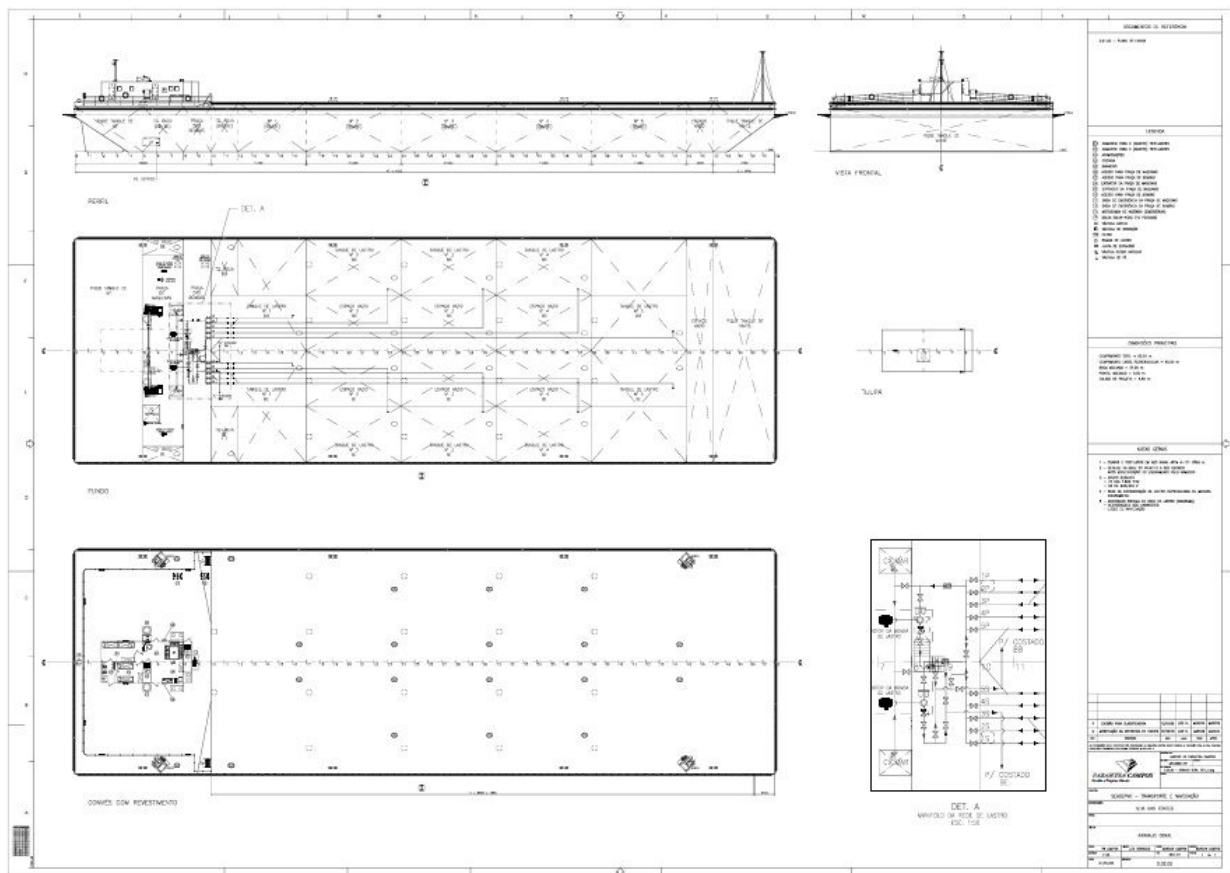

Bigmar Navegação

BARGE SAGA-01

RIO DE JANEIRO: Rua do Acre, 92 - 4º andar – Centro – Rio de Janeiro – RJ - CEP 20081-000 - Tel: (0XX21) 2516-2089 - Fax: (0XX21) 2253-1231 **ESTALEIRO BIGMAR:** Rua Mário Trilha, 90 – Ilha da Conceição – Niterói – RJ – CEP: 24050-190 – Tel/Fax: (0XX21) 2721-5366.

Bigmar Navegação

BARGE SAGA-01

Principal Particulars

Name: SAGA 01
Call Sign: ****
Flag: Brazilian
Port of Registration: Salvador
Year Built/Hull: 2009

Main Characteristics

Material Steel
Length (m) 85.0
Breadth (m) 27.0
Depth (m) 6.00
Draft Loaded (m) 4.50
Deadweight (t) 7289
Light Ship (t) 1107